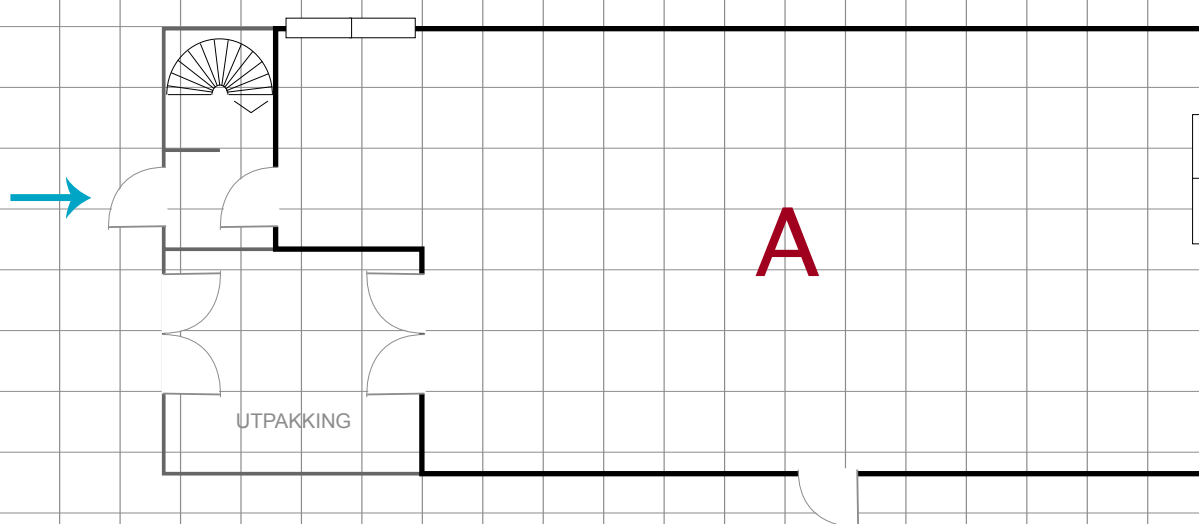

SVOLVÆR KUNSTFORENING:

ATELIÉR LOFOTEN

UTSTILLINGSROM 1 rute = 1 m

Totalt utstillingsareal: 108,8 m²

A: Areal: 110 m², Takhøyde: 2,80-5.20 m